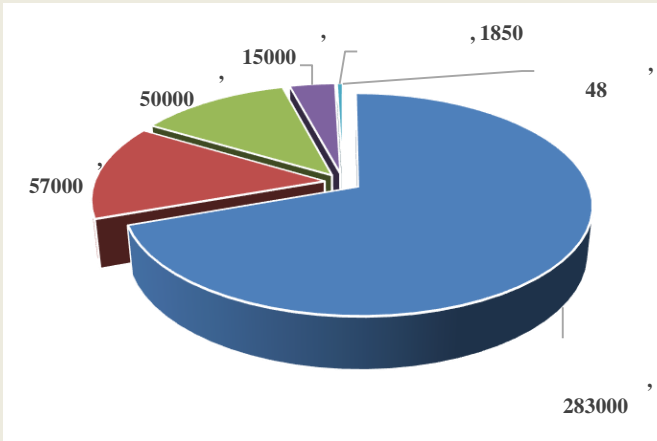

生态风纪

党

(2022年10月22日中国共产党第二十次全国代表大会通过)

2

2022 1 9				264.7		109.5
22.8	45.4	40.7		33.8		48
1850	1.5		5	5.7		28.3
2022 1 9						128.5
		87		67.7%		32.4
	4.4	3.4%		4.7		3.7%

(案例来源三湘风纪网站)