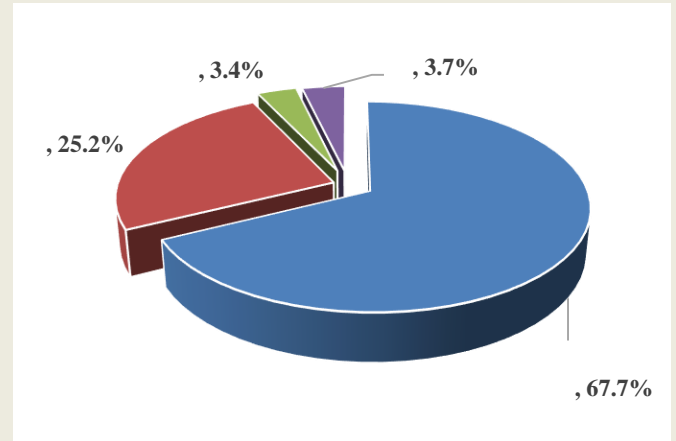

生态风纪

党

(2022年10月22日中国共产党第二十次全国代表大会通过)

2

2022 1 9				264.7		109.5
22.8	45.4	40.7		33.8		48
1850	1.5		5	5.7		28.3
2022 1 9						128.5
		87		67.7%		32.4
	4.4	3.4%		4.7		3.7%

(案例来源三湘风纪网站)